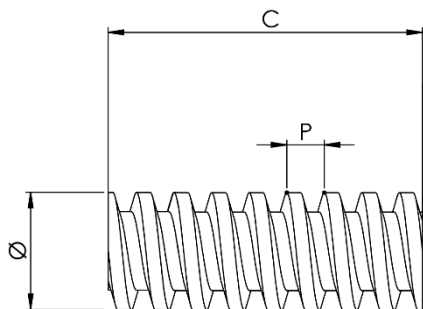

FUSO DE ROSCA TRAPEZOIDAL

Ø = DIÂMETRO DO FUSO
C = COMPRIMENTO TOTAL
P = PASSO DA ROSCA

Fabricamos em outras medidas fora da tabela, entre em contato para solicitar uma cotação.

☎ Telefone: (19) 3513-8936

📱 Celular/WhatsApp: [\(19\) 97416-0043](https://api.whatsapp.com/send?phone=19974160043)

✉ E-mail: cmg@cmgsolution.com.br

CÓDIGO		MEDIDAS (mm)		
ESQUERDA	DIREITA	ROSCA (Ø)	PASSO (P)	COMPRIMENTO (C)
FTR10X2EX1500	FTR10X2X1500	10	2	1500
FTR10X3EX1500	FTR10X3X1500	10	3	1500
FTR12X2EX1500	FTR12X2X1500	12	2	1500
FTR12X3EX1500	FTR12X3X1500	12	3	1500
FTR14X3EX1500	FTR14X3X1500	14	3	1500
FTR14X4EX1500	FTR14X4X1500	14	4	1500
FTR16X3EX1500	FTR16X3X1500	16	3	1500
FTR16X4EX1500	FTR16X4X1500	16	4	1500
FTR18X3EX2000	FTR18X3X2000	18	3	2000
FTR18X4EX2000	FTR18X4X2000	18	4	2000
FTR18X5EX2000	FTR18X5X2000	18	5	2000
FTR19X3EX2000	FTR19X3X2000	19	3	2000
FTR19X4EX2000	FTR19X4X2000	19	4	2000
FTR19X5EX2000	FTR19X5X2000	19	5	2000
FTR20X3EX2000	FTR20X3X2000	20	3	2000
FTR20X4EX2000	FTR20X4X2000	20	4	2000
FTR20X5EX2000	FTR20X5X2000	20	5	2000
FTR22X3EX2000	FTR22X3X2000	22	3	2000
FTR22X4EX2000	FTR22X4X2000	22	4	2000
FTR22X5EX2000	FTR22X5X2000	22	5	2000
FTR24X3EX2000	FTR24X3X2000	24	3	2000
FTR24X4EX2000	FTR24X4X2000	24	4	2000
FTR24X5EX2000	FTR24X5X2000	24	5	2000
FTR25X3EX2000	FTR25X3X2000	25	3	2000
FTR25X4EX2000	FTR25X4X2000	25	4	2000
FTR25X5EX2000	FTR25X5X2000	25	5	2000